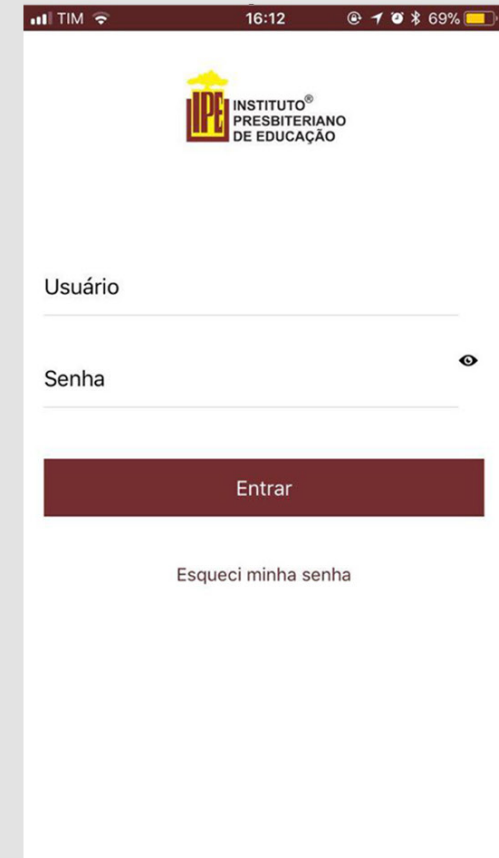

# Tutorial de Instalação - iPhone

Abra a loja virtual do seu smartphone

No campo de pesquisa digite Instituto Presbiteriano e o aplicativo do Colegio IPE irá aparecer;

Para instalar o aplicativo clique em obter;

Após a instalação clique em **Abrir** o aplicativo irá disponibilizando a tela do Login

Para logar no aplicativo basta utilizar o CPF como login e senha e o app irá solicitar uma nova senha. Assim que estiver logado o usuário conseguirá visualizar as informações enviadas pela escola, tais como Boletos, Boletins, Atividades, entre outras informações.