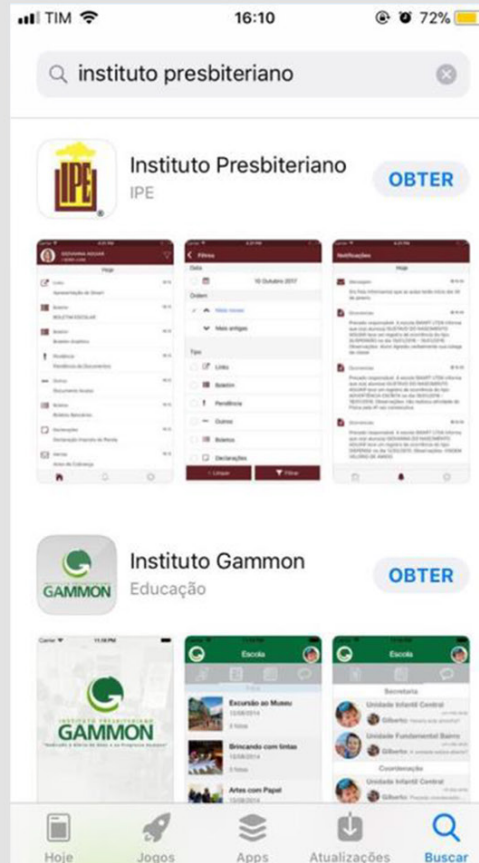

# Tutorial de Instalação - iPhone

Abra a loja virtual do seu smartphone

No campo de pesquisa digite Instituto Presbiteriano e o aplicativo do Colegio IPE irá aparecer;

Para instalar o aplicativo clique em obter;

Após a instalação clique em **Abrir** o aplicativo irá disponibilizando a tela do Login

Para logar no aplicativo basta utilizar o CPF como login e senha e o app irá solicitar uma nova senha. Assim que estiver logado o usuário conseguirá visualizar as informações enviadas pela escola, tais como Boletos, Boletins, Atividades, entre outras informações.