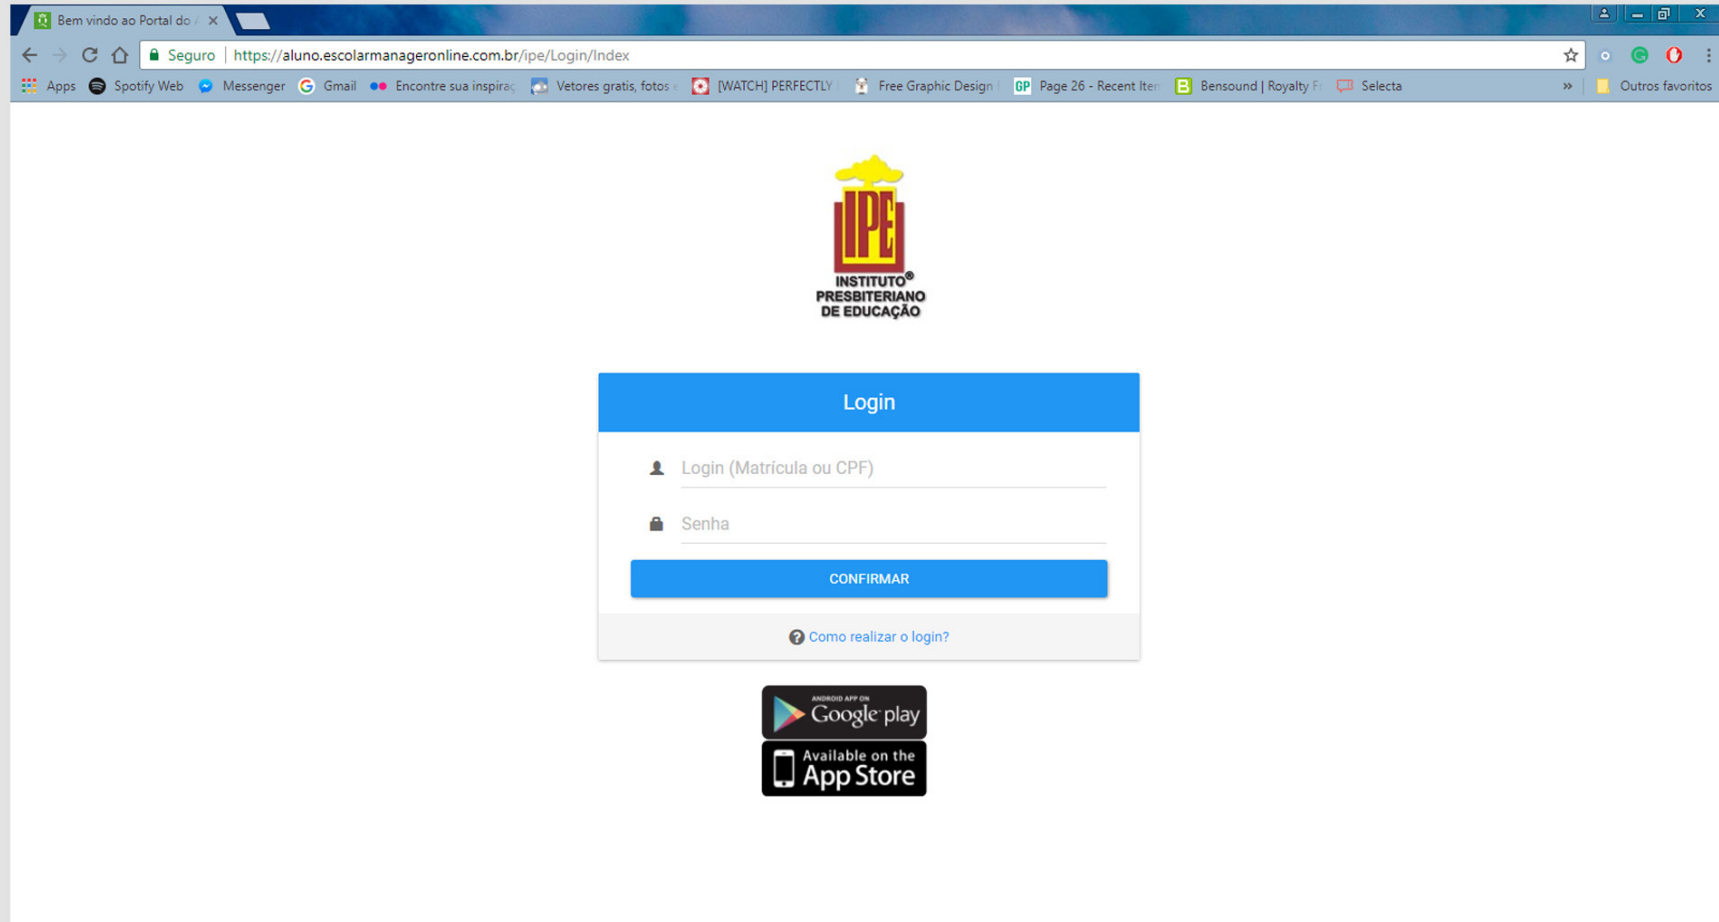

Portal do Aluno

Acesse o navegador de sua preferência e insira o link assegir:

<https://aluno.escolarmanageronline.com.br/ipe/Login/Index>

Este link levara para o Portal do Aluno do Colégio IPE conforme mostra imagem.

Para logar no aplicativo basta utilizar o CPF como login e senha e o app irá solicitar uma nova senha. Assim que estiver logado o usuário conseguirá visualizar as informações enviadas pela escola, tais como Boletos, Boletins, Atividades, entre outras informações.