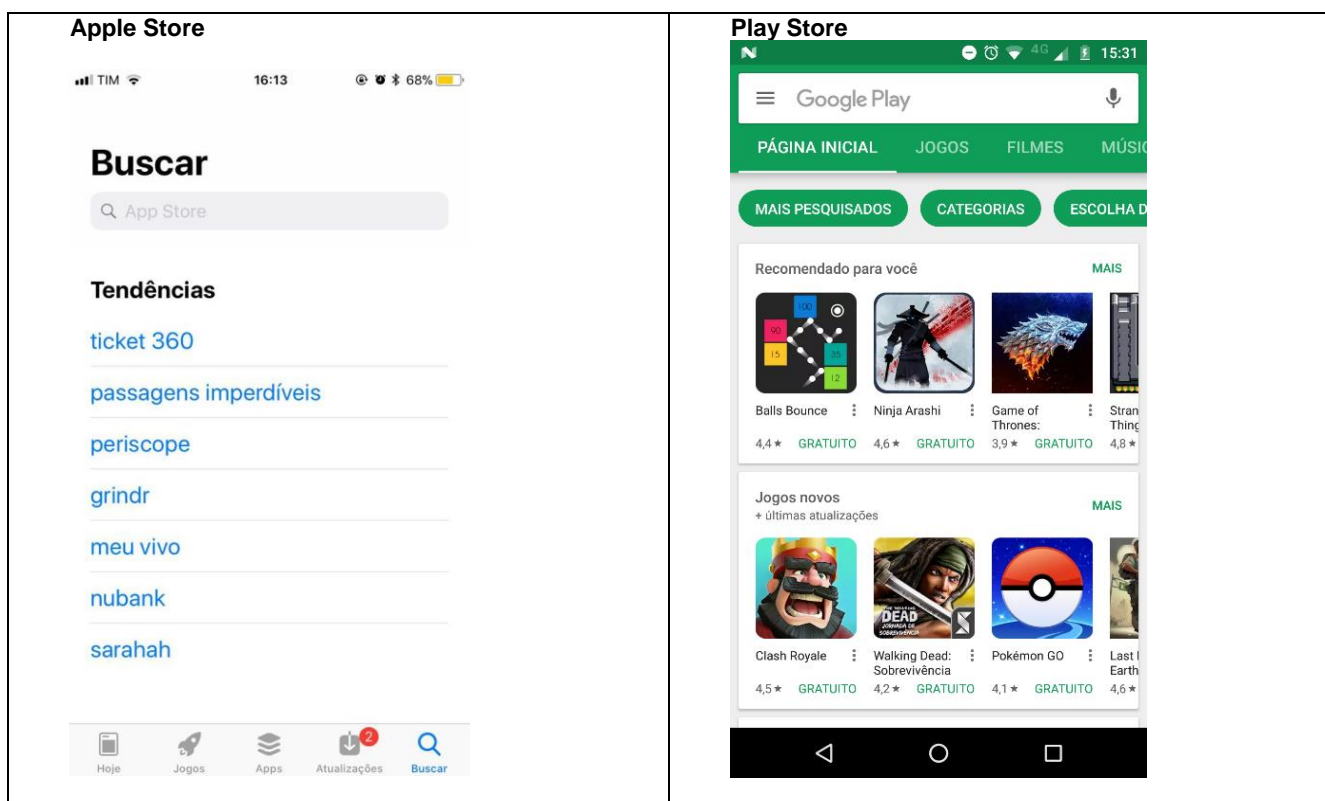

Baixe o Aplicativo, e tenha acesso:

- Boletos bancários;
- Comunicados da Escola;
- Boletim escolar do alunos
- Acompanhar Tarefa para casa;
- Gabarito da Avaliação Temática e Simulados;
- Resultados da Avaliação Temática e Simulados.

MANUAL DE INSTALAÇÃO DO APLICATIVO SMART IPE

Para baixar o aplicativo do Colégio IPE, basta em seu celular, seguir os seguintes passos:

Abra a loja virtual do seu smartphone clicando no seguinte ícone:

Ao clicar nesse ícone a seguinte tela abrirá:

No campo de pesquisa digite INSTITUTO PRESBITERIANO e o aplicativo do Colegio IPE irá aparecer conforme descrito na imagem abaixo:

The image shows two side-by-side screenshots of mobile app stores. The left screenshot is from the Apple Store, showing a search for 'instituto presbiteriano'. The top result is 'Instituto Presbiteriano IPE' with an 'OBTER' button. Below it are three preview images of the app's interface. The right screenshot is from the Play Store, showing the 'Instituto Presbiteriano Escolar Manager' app with an 'INSTALAR' button. Below the app name are icons for 'Educação' and 'Semelhantes'. At the bottom of the Play Store screenshot, there is a text overlay: 'Para instalar o aplicativo clique em instalar'.