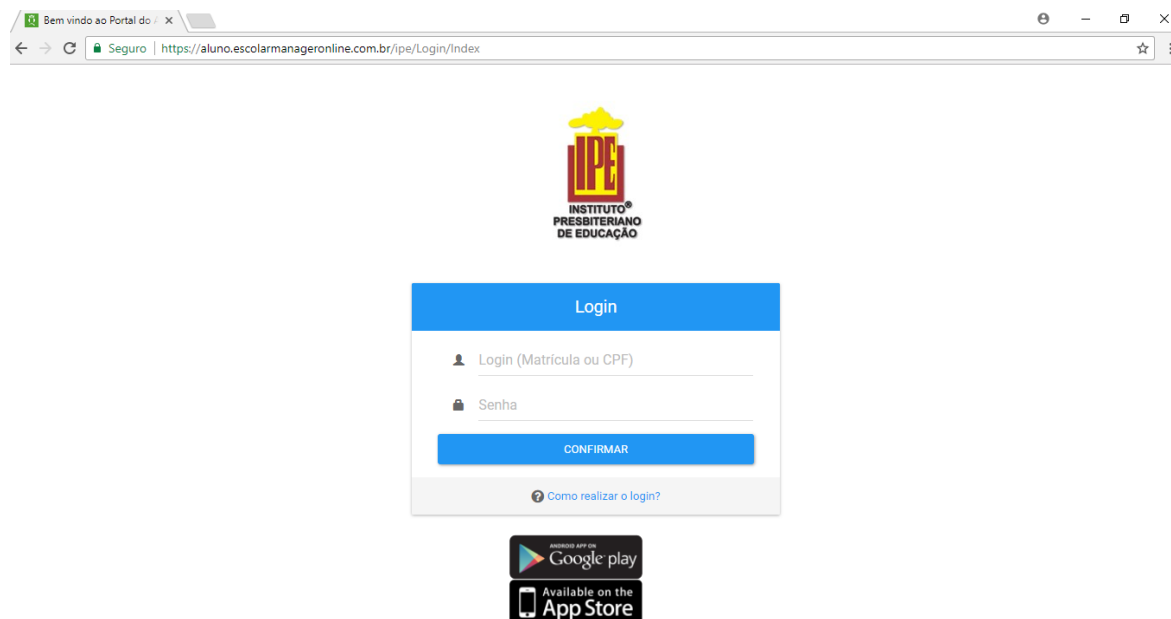

Acesso ao Portal do Aluno:

Acesse o navegador de sua preferência e insira o link a seguir:

<https://aluno.escolarmanageronline.com.br/ipe/Login/Index>

Este link levará para o Portal do Aluno do Colégio IPE conforme mostra imagem abaixo: